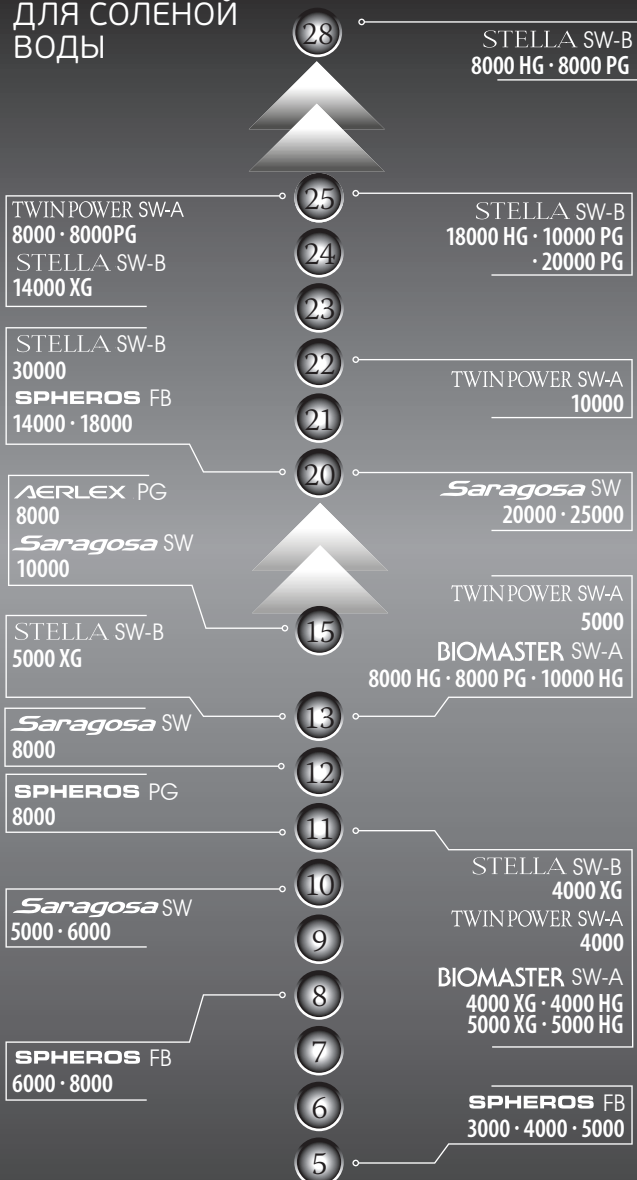

Vanquish
3000F

SUSTAIN
4000FG · C5000FG

BIOMASTER FB
4000 · 5000C

RARENium CI4 FA
2500 · 3000 · 4000

TECHNIUM FD
4000 · 5000C

STRADIC *CI4* FA
4000
STRADIC FJ
4000 · 5000
AIR-C AERO CI4+
4000 · 4000 XG

AERNOS FA
4000

EXAGE FD
4000

NEXAVE FC
4000

CATANA FC
4000

Alivio FD
4000

HYPERLOOP FB
4000 · 6000

SYMETRE FL
500

AERNOS FA
1000

EXAGE FD
1000

NEXAVE FC
1000

CATANA FC
1000

Alivio FD
1000

HYPERLOOP FB
1000

STRADIC *CI4* FA
1000ML (1.8 Kg)

STELLA FE
4000S

Vanquish
4000F

RARENium CI4 FA
5000

SUSTAIN
2500FG

BIOMASTER FB
2500 · 3000S
TECHNIUM FD
2500 · 3000S

AERO
SPIN · MATCH · FEEDER

EXAGE
6000 · 10000

NEXAVE FC
6000 · 10000

Alivio FA
6000 · 10000

STRADIC *CI4* FA
2500 · 3000

STRADIC FJ
2500 · 3000

BIOMASTER FB
1000

TECHNIUM FD
1000

STELLA FE
1000

RARENium CI4 FA
1000

AERNOS FA
2500 · 3000S · 5000C

STRADIC *CI4* FA
1000

STRADIC FJ
1000

EXAGE FD
2500 · 3000S

NEXAVE FC
2500 · 3000

CATANA FC
2500 · 3000S

Alivio FD
2500 · 3000S

HYPERLOOP FB
2500

МАКСИМАЛЬНОЕ ТОРМОЗНОЕ УСИЛИЕ

Катушки Shimano с передним фрикционом отличаются надежностью и четкостью работы при вываживании, что повышает уверенность рыбака. Схемы на этой странице показывают максимальные тормозные усилия для всех катушек с фронтальным торможением. Мы рекомендуем не устанавливать Ваш тормоз на большее давление, чем показатель прочности используемой Вами лески, и всегда тестировать установку перед началом рыбалки вытягиванием лески со шпули.

СВЕРХМОЩНЫЙ СПИНИНГ

ДЛЯ СОЛЕНОЙ ВОДЫ

ЛЕСКА В КОМПЛЕКТЕ

Бесплатная леска теперь доступна на всех новых моделях. Специалисты Shimano тщательно выбирали правильный монофиламентный тип, прочность и длину, подходящие к предназначенным катушкам. Леска Free Line обозначена иконкой Free Line.