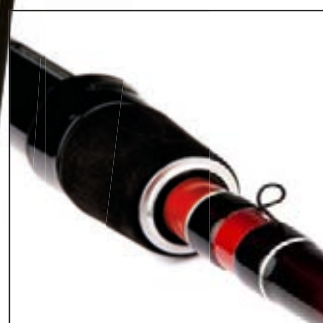

YASEI

Red

СПИННИНГИ

МОРСКИЕ
СПИННИНГИ

КАРПОВЫЕ
УДИЛИЩА

МАТЧЕВЫЕ/
ФИДЕРНЫЕ УДИЛИЩА

УДОЧКИ

ТЕЛЕСКОПИЧЕСКИЕ
УДИЛИЩА

ФОРЕЛЕВЫЕ
УДИЛИЩА

ЛОДОЧНЫЕ
УДИЛИЩА

СЕРОВОВЫЕ

НАХЛЫСТОВЫЕ

YASEI RED ПРЕДЛАГАЕТ ИДЕАЛЬНОЕ СОЧЕТАНИЕ ЦЕНЫ И КАЧЕСТВА. ВОСЕМЬ РАЗЛИЧНЫХ МОДЕЛЕЙ ПОКРЫВАЮТ ШИРОКОЕ ПОЛЕ СТИЛЕЙ ЛОВЛИ ХИЩНОЙ РЫБЫ. СТРОЙ УДИЛИЩА УДОВЛЕТВОРИТ ДАЖЕ САМЫХ ТРЕБОВАТЕЛЬНЫХ РЫБОЛОВОВ.

YASEI Red Vertical Jigging

Эти быстрые удилища имеют соответствующее действие для работы с мягкой приманкой. Они достаточно чувствительны для улавливания даже самой слабой поклевки и достаточно прочные для резкого подсекания.

ХТ40

SYARVMJH	1.90m	156cm	117g	8	2	7-28g
SYARVJH	1.90m	156cm	120g	8	2	14-35g
CYARVJH	1.90m	156cm	123g	9	2	14-35g

YASEI Red Shad Jigging

Эти удилища имеют прогрессивное действие для заброса наибольшего живца и выживания наибольшей щуки. Этот тип действия предполагает лучший контакт между бланком и рыбой даже в экстремальных условиях, таких как большая быстрая горная река или громадное бурное озеро.

ХТ40

SYARSDJM	2.76m	139cm	179g	7	2	40-60g
SYARSDJH	2.76m	139cm	202g	6	2	60-80g
SYARSDJXH	2.76m	139cm	199g	6	2	80-100g