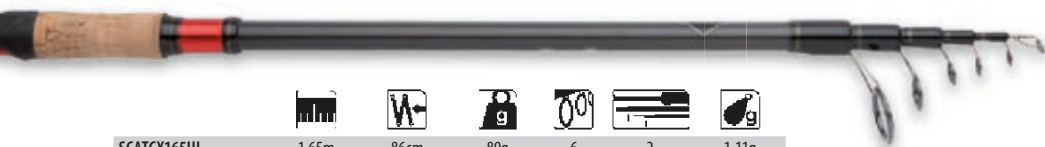

CATANA

CATANA CX & Tele

Использование Geofibre в новом спиннинге Catana в сочетании с прогрессивным строем колец невероятно улучшает качество заброса, оставляя конкурентов в аналогичном ценовом диапазоне далеко позади. Материал Geofibre создает в бланке больше жесткости, сохраняя мощь и обеспечивая отличное игровое действие.

XT30/40

VIBRA

SCATCX165UL	1.65m	86cm	89g	6	2	1-11g
SCATCX18L	1.80m	93cm	88g	6	2	3-14g
SCATCX18MHJ	1.80m	93cm	101g	6	2	14-40g
SCATCX21UL	2.10m	108cm	104g	7	2	1-11g
SCATCX21ML	2.10m	108cm	124g	7	2	7-21g
SCATCX21M	2.10m	108cm	134g	7	2	10-30g
SCATCX21MH НОВИНКА	2.10m	108cm	150g	7	2	14-40
SCATCX21H НОВИНКА	2.10m	108cm	157g	7	2	20-50
SCATCX24UL	2.40m	124cm	137g	7	2	1-11g
SCATCX24L	2.40m	124cm	142g	7	2	3-14g
SCATCX24ML	2.40m	124cm	148g	7	2	7-21g
SCATCX24M	2.40m	124cm	165g	7	2	10-30g
SCATCX24MH	2.40m	124cm	172g	7	2	14-40g
SCATCX24H	2.40m	124cm	183g	7	2	20-50g
SCATCX27ML	2.70m	139cm	176g	7	2	7-21g
SCATCX27M	2.70m	139cm	184g	7	2	10-30g
SCATCX27MH	2.70m	139cm	201g	7	2	14-40g
SCATCX27H	2.70m	139cm	206g	7	2	20-50g
SCATCX27XH	2.70m	139cm	229g	7	2	50-100g
SCATCX30M	3.00m	154cm	217g	7	2	10-30g
SCATCX30MH	3.00m	154cm	272g	7	2	14-40g
SCATCX30H	3.00m	154cm	255g	7	2	20-50g
SCATCX30XH	3.00m	154cm	268g	7	2	50-100g
SCATCX33M	3.30m	169cm	263g	8	2	10-30g
SCATCX33MH	3.30m	169cm	275g	8	2	14-40g
TELE SPIN						
SCATCXTE165UL	1.65m	45cm	89g	10	5	1-11g
SCATCXTE18L	1.80m	56cm	105g	11	5	3-14g
SCATCXTE21ML	2.10m	60cm	119g	11	5	7-21g
SCATCXTE21M	2.10m	60cm	118g	11	5	10-30g
SCATCXTE24ML	2.40m	62cm	149g	11	6	7-21g
SCATCXTE24M	2.40m	62cm	151g	11	6	10-30g
SCATCXTE24MH	2.40m	62cm	184g	10	6	14-40g
SCATCXTE27M	2.70m	70cm	164g	10	6	10-30g
SCATCXTE27MH	2.70m	70cm	180g	11	6	14-40g
SCATCXTE30M	3.00m	73cm	203g	11	6	10-30g
SCATCXTE30MH	3.00m	73cm	204g	11	6	14-40g
SCATCXTE33H	3.30m	80cm	261g	11	6	20-50g