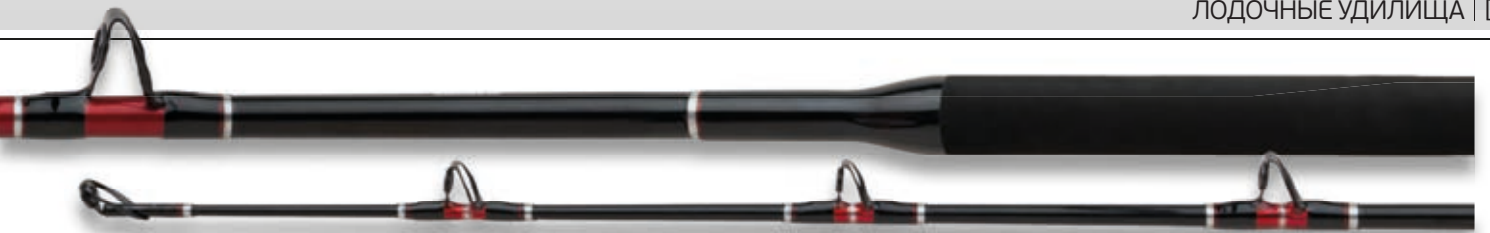

CATANA AX Trolling

Удилища Catana AX Trolling отличаются своим глубоким прогрессивным строем и прочными и надежными направляющими кольцами, что делает их более чем способными приучить больших морских хищников. В бланке имеется более чем достаточно мощи для сохранения постоянного контроля над рыбой. Catana также имеет оборотное крепление колец и мультипликаторный катушкодержатель. Эта серия имеет все, что необходимо для того, чтобы поймать большую рыбу.

НОВИНКА

XT30

CATACTRL12	2.13m	176cm	578g	2	8	12lb
CATACTRL20	2.13m	176cm	593g	2	8	20lb
CATACTRL30	2.13m	176cm	586g	2	7	30lb
CATACTRL50	2.13m	176cm	653g	2	7	50lb