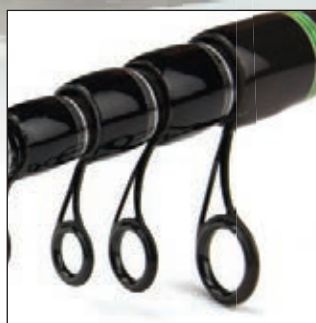

ТЕЛЕСКОПИЧЕСКИЕ ФОРЕЛЕВЫЕ УДИЛИЩА

НОВИНКА

ASPIRE Ultra AX Trout

Созданное на основе карбонового бланка HPC300LRC соединенного с материалом 3M Powerlux и Biofibre, удище Aspire Ultra AX TE GT обладает невероятной легкостью, прочностью и чувствительностью. Двенадцать различных строев покрывают все различные стили коммерческого форелевого рыболовства. Вне зависимости от того, предпочитаете ли Вы исследовать водное пространство у берега или выбираете гораздо большую дистанцию, в этой серии найдется нужное для Вас удище. Дистанцию, в этой серии найдется нужное для Вас удище.

ALCONITE

ASUAXTRGT039	3.90m	117cm	129g	7	0-3g
ASUAXTRGT139	3.90m	112cm	136g	7	1-4g
ASUAXTRGT239	3.90m	110cm	135g	7	2-5g
ASUAXTRGT339	3.90m	111cm	140g	7	3-8g
ASUAXTRGT441	4.10m	128cm	162g	5	5-10g
ASUAXTRGT542	4.20m	128cm	170g	5	8-12g
ASUAXTRGT5H45	4.50m	128cm	178g	5	10-15g
ASUAXTRGT643	4.30m	129cm	175g	5	10-18g
ASUAXTRGT744	4.40m	128cm	185g	5	15-20g
ASUAXTRGT7H45	4.50m	127cm	194g	5	15-25g
ASUAXTRGT846	4.60m	136cm	204g	5	20-30g
ASUAXTRGT947	4.70m	140cm	236g	5	25-40g

SUPER ULTEGRA Trout

Новая серия Super Ultegra Trout была разработана совместно с итальянской командой Shimano по ловли форели. Результат - 12 удилищ различного строя и жесткости, начиная от сверхлегких форелевых (от 0 до 3) до мощных 7, 7H, 8 и 9 моделей, идеально подходящим любителям дальних забросов. Построенные на бланке из карбона HPC100, все модели оснащены карбоновой вершинкой, которая предлагает идеальный баланс между чувствительностью и силой. Кольца Pas Vu и катушкодержатель Shimano завершают комплект. Мы твердо уверены - эта серия популярной у любителей форелевой рыбалки по всему миру.

SULTRGT039	3.90m	110cm	128g	7	0-3g
SULTRGT139	3.90m	110cm	129g	7	1-4g
SULTRGT239	3.90m	110cm	137g	7	2-5g
SULTRGT339	3.90m	118cm	138g	7	3-8g
SULTRGT441	4.10m	121cm	156g	5	5-10g
SULTRGT542	4.20m	127cm	165g	5	8-12g
SULTRGT5H45	4.50m	128cm	157g	5	10-15g
SULTRGT644	4.40m	129cm	185g	5	10-18g
SULTRGT744	4.40m	129cm	197g	5	15-20g
SULTRGT7H45	4.50m	128cm	195g	5	15-25g
SULTRGT846	4.60m	137cm	212g	5	20-30g
SULTRGT947	4.70m	139cm	239g	5	25-40g