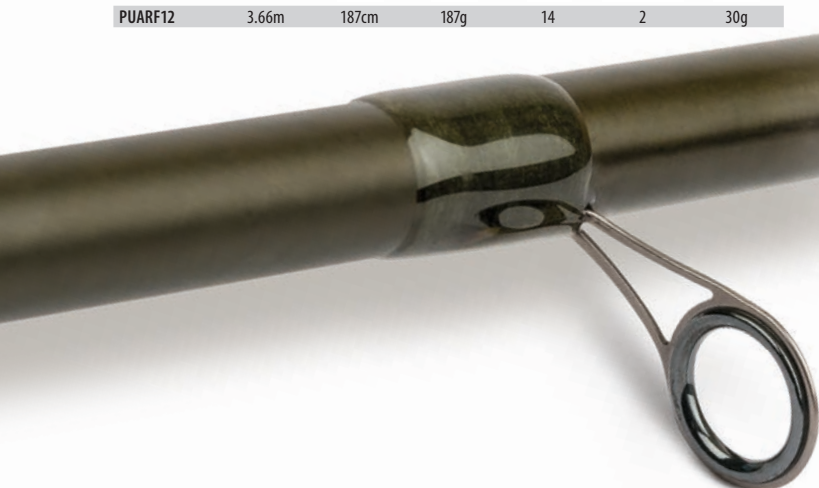

Purist Allround Float

Удилище Allround Float 12 ft полностью соответствует имени, являясь идеальным универсальным удилищем. Оно может быть использовано на коммерческих водах при ловле большого карпа, но так же достаточно изящно для ловли на поплавок линя и караса между листьями водяных лилий в туманный летний рассвет. При тестировании удилище хорошо показало себя на малых реках, при поплавочной ловле плотвы, ельца и даже большого голавля.

PUARF12 3.66m 187cm 187g 14 2 30g