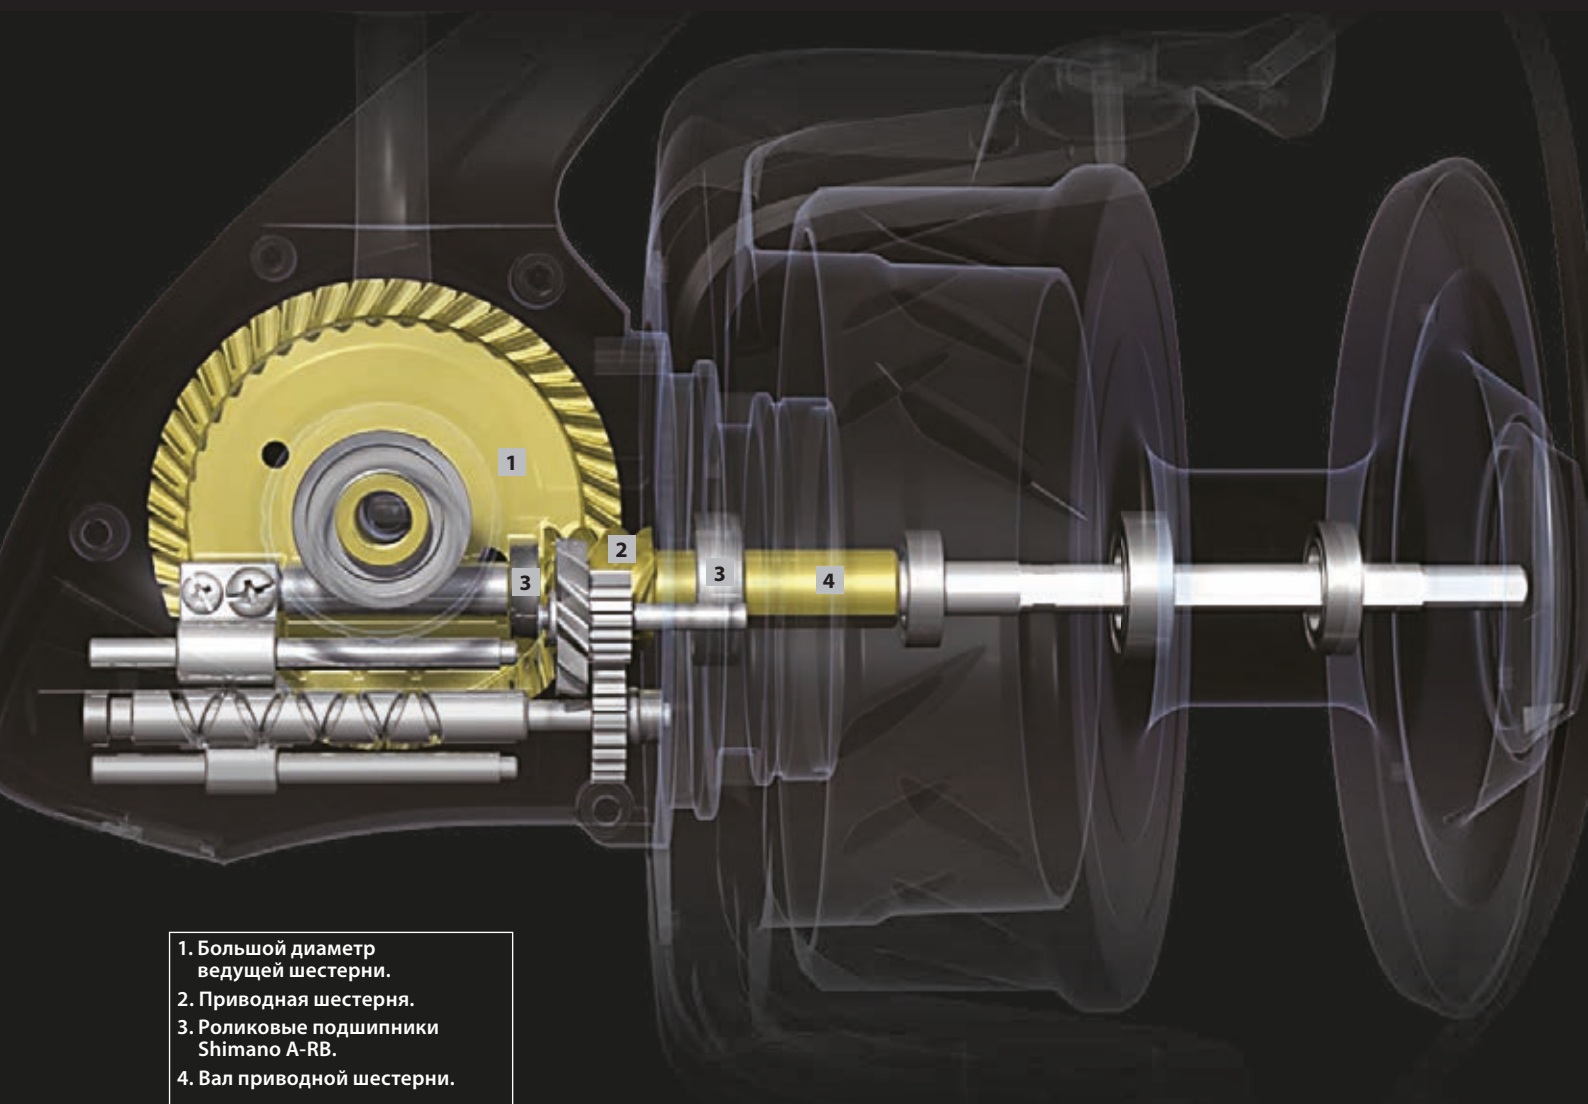

1. Большой диаметр ведущей шестерни.
2. Приводная шестерня.
3. Роликовые подшипники Shimano A-RB.
4. Вал приводной шестерни.

Shimano имеет множество уникальных технологических деталей, которые приносят совершенство в работу катушек. В сердцах многих моделей находится Shimano X-ship. X-ship – это комбинация деталей, которые работают вместе, создавая гораздо большую эффективность. Благодаря размещению приводной шестерни ближе к центральной линии ведущей шестерни большого диаметра больше мощности передается от ручки к ротору. Приводная шестерня также поддерживается двумя роликовыми подшипниками AR-B. Это создает больше устойчивости и уменьшает люфт приводной шестерни и отклонение ротора в экстремальных ситуациях.