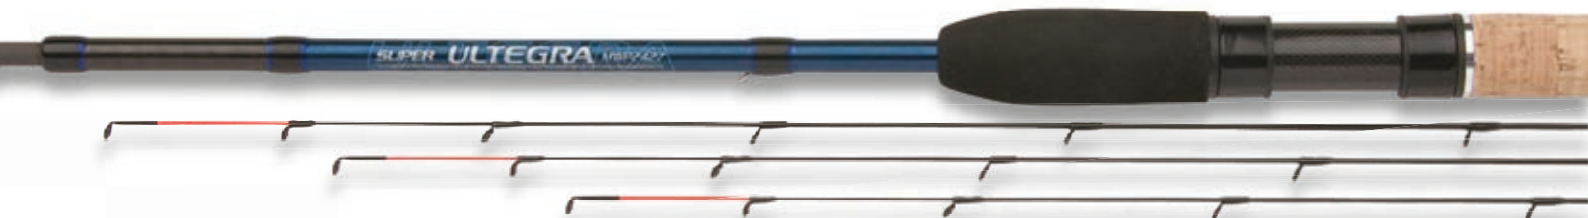

УДОЧКИ

ТЕЛЕСКОПИЧЕСКИЕ УДИЛИЩА

ФОРЕЛЕВЫЕ УДИЛИЩА

ЛОДОЧНЫЕ УДИЛИЩА

СЕРОВОВЫЕ

НАХЛЫСТОВЫЕ

SUPER ULTEGRA Winkle Picker

Для лучших рыболовов – любителей фидерной ловли на близких и средних дистанциях, до 50 метров, Super Ultegra Winkle Picker является непревзойденным. Сделанное на тонком и чувствительном карбоновом бланке HPC100+Biofibre, Super Ultegra имеет жесткое многоразмерное удлинение для добавления сфер применения. Оснащено 3 вершинками Quiver tip для улучшенного определения поклевки. К удилищу прилагается жесткий футляр для облегчения транспортировки.